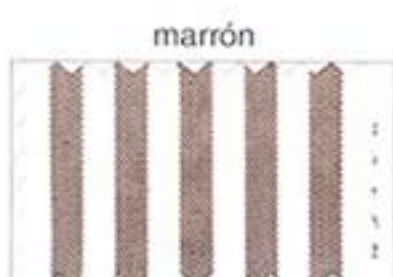

celeste

verde claro

rosa

amarillo

marino

marrón

lila

negro

granate

Ancho lista
2 x 2,5 mm

MUESTRAS COLOR LISTAS

Ancho lista
4 mm

Ancho lista
2.5 mm

MUESTRAS COLOR LISTAS

1 azulina

2 verde

3 rojo

Ancho lista
17 x 18 mm

6 marrón

Fardero

8 azulina

9 verde

10 rojo

Ancho lista
8 x 8.5 mm

11 polen

13 butano

13 celeste

14 rosa

15 amarillo

16 marino

16 marrón

17 negro