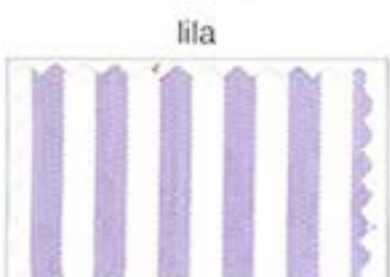

MUESTRAS COLOR CUADROS

Ancho lista
4 x 4,5 mm

azulina

verde

rojo

polen

gris

butano

celeste

verde claro

rosa

amarillo

marino

marrón

lila

negro

granate

Ancho lista
2 x 2,5 mm

MUESTRAS COLOR LISTAS

Ancho lista
4 mm

Ancho lista
2.5 mm

MUESTRAS COLOR LISTAS

1 azulina

2 verde

3 rojo

Ancho lista
17 x 18 mm

6 marrón

Fardero

8 azulina

9 verde

10 rojo

Ancho lista
8 x 8.5 mm