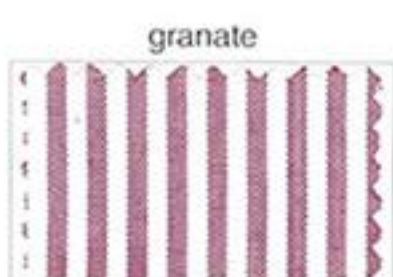

MUESTRAS COLOR CUADROS

Ancho lista
4 x 4,5 mm

azulina

verde

rojo

polen

gris

butano

celeste

verde claro

rosa

amarillo

marino

marrón

lila

negro

granate

Ancho lista
2 x 2,5 mm

MUESTRAS COLOR LISTAS

Ancho lista
4 mm

Ancho lista
2.5 mm

MUESTRAS COLOR LISTAS

1 azulina

2 verde

3 rojo

Ancho lista
17 x 18 mm

6 marrón

Fardero

8 azulina

9 verde

10 rojo

Ancho lista
8 x 8.5 mm