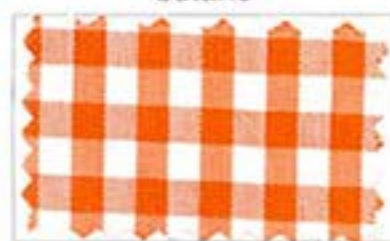

MUESTRAS COLOR CUADROS

Ancho lista
4 x 4,5 mm

azulina

verde

rojo

polen

gris

butano

celeste

verde claro

rosa

amarillo

marino

marrón

lila

negro