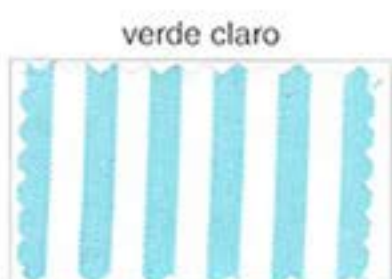

MUESTRAS COLOR CUADROS

Ancho lista
4 x 4,5 mm

azulina

verde

rojo

polen

gris

butano

celeste

verde claro

rosa

amarillo

marino

marrón

lila

negro

granate

Ancho lista
2 x 2,5 mm

MUESTRAS COLOR LISTAS

Ancho lista
4 mm

Ancho lista
2.5 mm

MUESTRAS COLOR LISTAS

1 azulina

2 verde

3 rojo

Ancho lista
17 x 18 mm

6 marrón

Fardero

8 azulina

9 verde

10 rojo

Ancho lista
8 x 8.5 mm