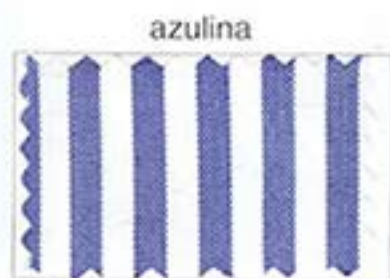

MUESTRAS COLOR CUADROS

Ancho lista
4 x 4,5 mm

azulina

verde

rojo

polen

gris

butano

celeste

verde claro

rosa

amarillo

marino

marrón

lila

negro

granate

Ancho lista
2 x 2,5 mm

MUESTRAS COLOR LISTAS

Ancho lista
4 mm

Ancho lista
2.5 mm

MUESTRAS COLOR LISTAS

1 azulina

2 verde

3 rojo

Ancho lista
17 x 18 mm

6 marrón

Fardero

8 azulina

9 verde

10 rojo

Ancho lista
8 x 8.5 mm