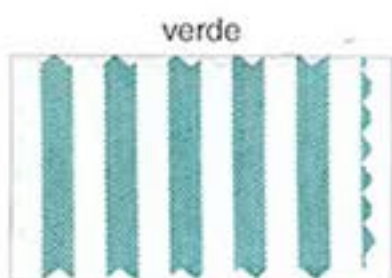

MUESTRAS COLOR CUADROS

Ancho lista
4 x 4,5 mm

azulina

verde

rojo

polen

gris

butano

celeste

verde claro

rosa

amarillo

marino

marrón

lila

negro

granate

Ancho lista
2 x 2,5 mm

MUESTRAS COLOR LISTAS

Ancho lista
4 mm

Ancho lista
2.5 mm

MUESTRAS COLOR LISTAS

1 azulina

2 verde

3 rojo

Ancho lista
17 x 18 mm

6 marrón

Fardero

8 azulina

9 verde

10 rojo

Ancho lista
8 x 8.5 mm