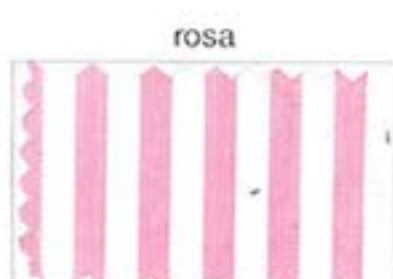

celeste

verde claro

rosa

amarillo

marino

marrón

lila

negro

granate

Ancho lista
2 x 2,5 mm

MUESTRAS COLOR LISTAS

Ancho lista
4 mm

Ancho lista
2.5 mm

MUESTRAS COLOR LISTAS

1 azulina

2 verde

3 rojo

Ancho lista
17 x 18 mm

6 marrón

Fardero

8 azulina

9 verde

10 rojo

Ancho lista
8 x 8.5 mm

11 polen

13 butano

13 celeste

14 rosa

15 amarillo

16 marino

16 marrón

17 negro