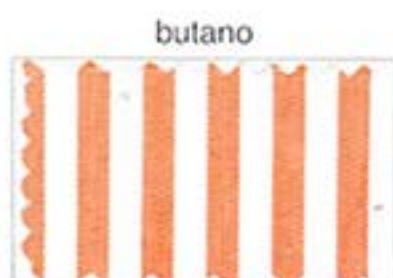

MUESTRAS COLOR CUADROS

Ancho lista
4 x 4,5 mm

azulina

verde

rojo

polen

gris

butano

celeste

verde claro

rosa

amarillo

marino

marrón

lila

negro

granate

Ancho lista
2 x 2,5 mm

MUESTRAS COLOR LISTAS

Ancho lista
4 mm

Ancho lista
2.5 mm

MUESTRAS COLOR LISTAS

1 azulina

2 verde

3 rojo

Ancho lista
17 x 18 mm

6 marrón

Fardero

8 azulina

9 verde

10 rojo

Ancho lista
8 x 8.5 mm