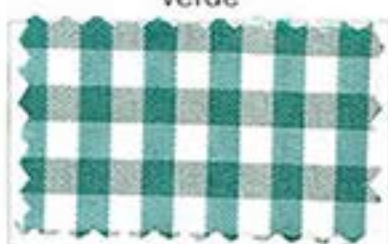

MUESTRAS COLOR CUADROS

Ancho lista
4 x 4,5 mm

azulina

verde

rojo

polen

gris

butano

celeste

verde claro

rosa

amarillo

marino

marrón

lila

negro