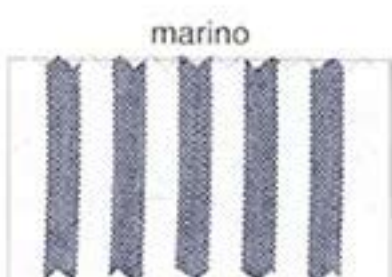

granate

Ancho lista
2 x 2,5 mm

MUESTRAS COLOR LISTAS

Ancho lista
4 mm

Ancho lista
2.5 mm

MUESTRAS COLOR LISTAS

1 azulina

2 verde

3 rojo

Ancho lista
17 x 18 mm

6 marrón

Fardero

8 azulina

9 verde

10 rojo

Ancho lista
8 x 8.5 mm