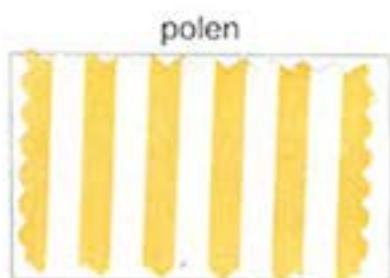

celeste

verde claro

rosa

amarillo

marino

marrón

lila

negro

granate

Ancho lista
2 x 2,5 mm

MUESTRAS COLOR LISTAS

Ancho lista
4 mm

Ancho lista
2.5 mm

MUESTRAS COLOR LISTAS

1 azulina

2 verde

3 rojo

Ancho lista
17 x 18 mm

6 marrón

Fardero

8 azulina

9 verde

10 rojo

Ancho lista
8 x 8.5 mm

11 polen

13 butano

13 celeste

14 rosa

15 amarillo

16 marino

16 marrón

17 negro