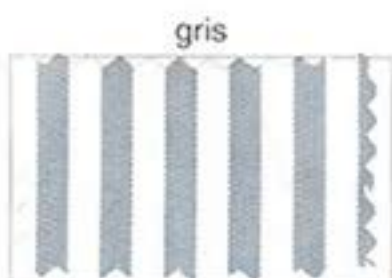

MUESTRAS COLOR CUADROS

Ancho lista
4 x 4,5 mm

azulina

verde

rojo

polen

gris

butano

celeste

verde claro

rosa

amarillo

marino

marrón

lila

negro

granate

Ancho lista
2 x 2,5 mm

MUESTRAS COLOR LISTAS

Ancho lista
4 mm

Ancho lista
2.5 mm

MUESTRAS COLOR LISTAS

1 azulina

2 verde

3 rojo

Ancho lista
17 x 18 mm

6 marrón

Fardero

8 azulina

9 verde

10 rojo

Ancho lista
8 x 8.5 mm