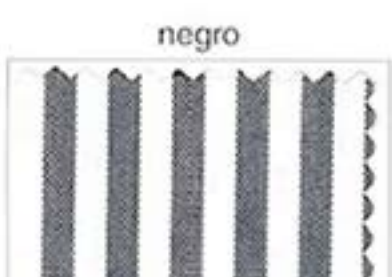

celeste

verde claro

rosa

amarillo

marino

marrón

lila

negro

granate

Ancho lista
2 x 2,5 mm

MUESTRAS COLOR LISTAS

Ancho lista
4 mm

Ancho lista
2.5 mm

MUESTRAS COLOR LISTAS

1 azulina

2 verde

3 rojo

Ancho lista
17 x 18 mm

6 marrón

Fardero

8 azulina

9 verde

10 rojo

Ancho lista
8 x 8.5 mm

11 polen

13 butano

13 celeste

14 rosa

15 amarillo

16 marino

16 marrón

17 negro