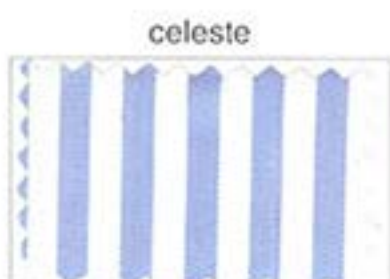

celeste

verde claro

rosa

amarillo

marino

marrón

lila

negro

granate

Ancho lista
2 x 2,5 mm

MUESTRAS COLOR LISTAS

Ancho lista
4 mm

Ancho lista
2.5 mm

MUESTRAS COLOR LISTAS

1 azulina

2 verde

3 rojo

Ancho lista
17 x 18 mm

6 marrón

Fardero

8 azulina

9 verde

10 rojo

Ancho lista
8 x 8.5 mm

11 polen

13 butano

13 celeste

14 rosa

15 amarillo

16 marino

16 marrón

17 negro