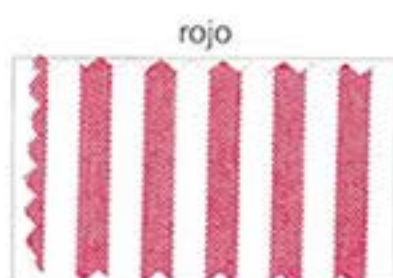

MUESTRAS COLOR CUADROS

Ancho lista
4 x 4,5 mm

azulina

verde

rojo

polen

gris

butano

celeste

verde claro

rosa

amarillo

marino

marrón

lila

negro

granate

Ancho lista
2 x 2,5 mm

MUESTRAS COLOR LISTAS

Ancho lista
4 mm

Ancho lista
2.5 mm

MUESTRAS COLOR LISTAS

1 azulina

2 verde

3 rojo

Ancho lista
17 x 18 mm

6 marrón

Fardero

8 azulina

9 verde

10 rojo

Ancho lista
8 x 8.5 mm